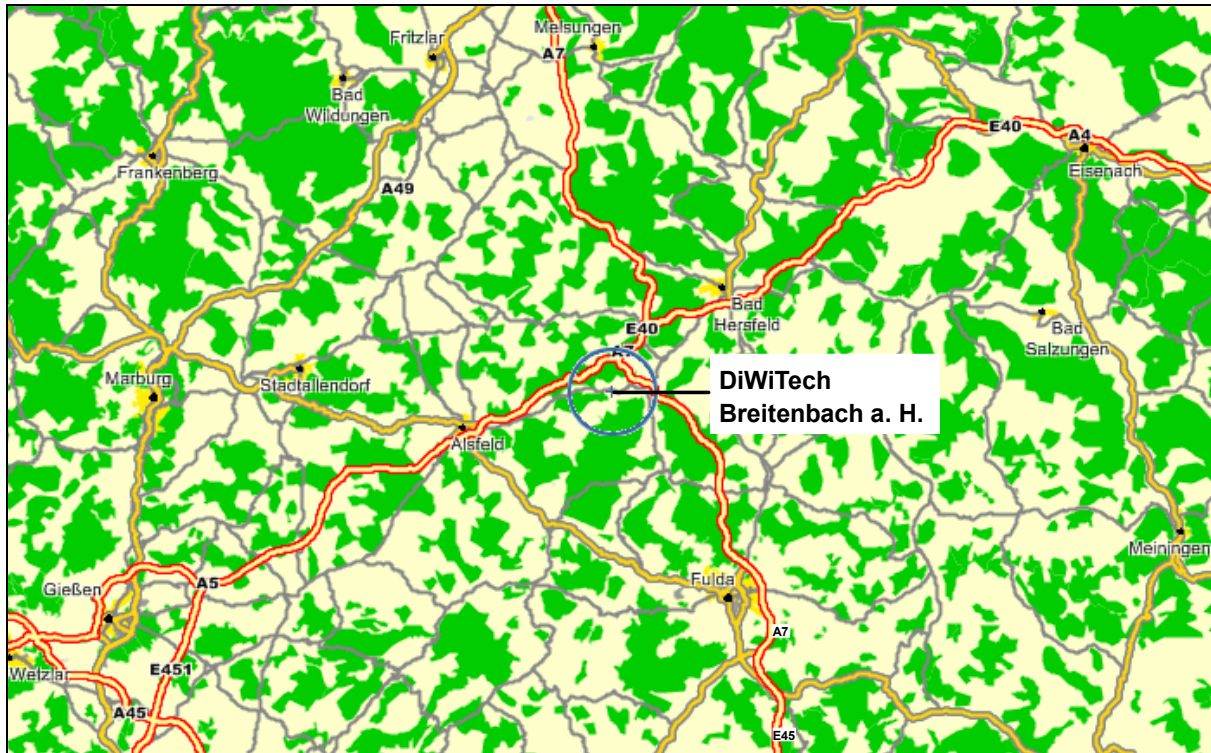

Anfahrt zu DiWiTech

Von Norden kommend:

- Autobahn A7 bis Kirchheimer Dreieck
- Kirchheimer Dreieck: Richtung Frankfurt A5 / Fulda A7 bis Hattenbacher Dreieck
- Hattenbacher Dreieck: Weiter auf der Autobahn A7 Richtung Fulda
- Autobahn A7 an der Abfahrt „Niederaula / Breitenbach a. H.“ verlassen
- Rechts auf der Bundesstraße B 62 Richtung Alsfeld
- Durch Niederjossa bis Ortsmitte Breitenbach (weiter siehe Detail „Breitenbach“)

Von Osten kommend:

- Autobahn A4 bis Kirchheimer Dreieck
- Kirchheimer Dreieck: Richtung Frankfurt A5 / Fulda A7 bis Hattenbacher Dreieck
- Hattenbacher Dreieck: Weiter auf der Autobahn A7 Richtung Fulda
- Autobahn A7 an der Abfahrt „Niederaula / Breitenbach a. H.“ verlassen
- Rechts auf der Bundesstraße B 62 Richtung Alsfeld
- Durch Niederjossa bis Ortsmitte Breitenbach (weiter siehe Detail „Breitenbach“)

Von Westen kommend:

- Autobahn A5 Richtung Kassel bis Abfahrt „Alsfeld-Ost“
- Autobahn A5 an der Abfahrt „Alsfeld-Ost“ verlassen
- Rechts auf der Bundesstraße B 62 Richtung Bad Hersfeld
- Auf der B 62 durch Eifa, Lingelbach, Gehau bis Ortsmitte Breitenbach (weiter siehe Detail „Breitenbach“)

Von Süden kommend:

- Autobahn A7 bis Abfahrt „Niederaula / Breitenbach a. H.“
- Autobahn A7 an der Abfahrt „Niederaula / Breitenbach a. H.“ verlassen
- Rechts auf der Bundesstraße B 62 Richtung Alsfeld
- Durch Niederjossa bis Ortsmitte Breitenbach (weiter siehe Detail „Breitenbach“)