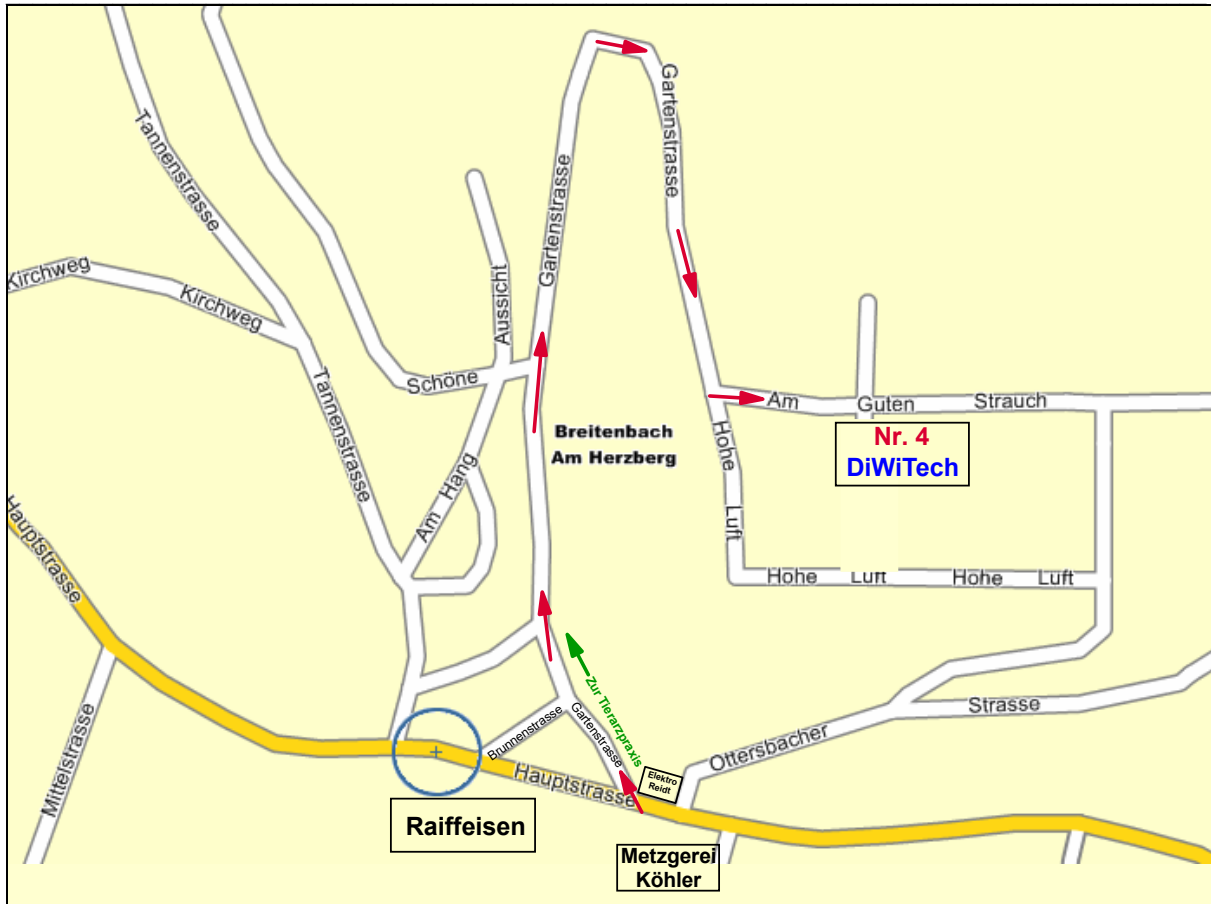

DiWiTech - Dr. Dieter Pfannstiel

Ingenieurpraxis für technische und wissenschaftliche Dienstleistungen

Am guten Strauch 4

D-36287 Breitenbach am Herzberg

Telefon +49 (0) 6675 918851

Mobil +49 (0) 172 5656348

Telefax +49 (0) 6675 918853

E-Mail D.Pfannstiel@DiWiTech-Pfannstiel.de

Homepage www.DiWiTech-Pfannstiel.de