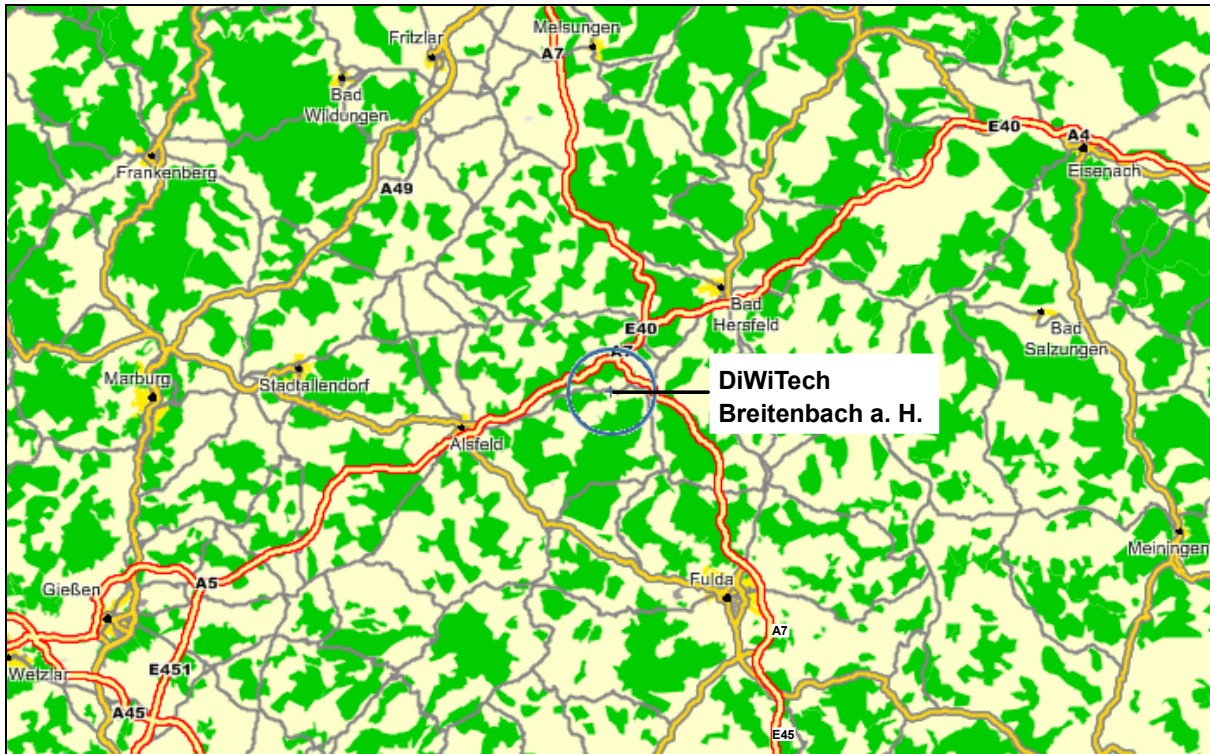

Anfahrt zu DiWiTech

Von Norden kommend:

- Autobahn A7 bis Kirchheimer Dreieck
- Kirchheimer Dreieck: Richtung Frankfurt A5 / Fulda A7 bis Hattenbacher Dreieck
- Hattenbacher Dreieck: Weiter auf der Autobahn A7 Richtung Fulda
- Autobahn A7 an der Abfahrt „Niederaula / Breitenbach a. H.“ verlassen
- Rechts auf der Bundesstraße B 62 Richtung Alsfeld
- Durch Niederjossa bis Ortsmitte Breitenbach (weiter siehe Detail „Breitenbach“)

Von Osten kommend:

- Autobahn A4 bis Kirchheimer Dreieck
- Kirchheimer Dreieck: Richtung Frankfurt A5 / Fulda A7 bis Hattenbacher Dreieck
- Hattenbacher Dreieck: Weiter auf der Autobahn A7 Richtung Fulda
- Autobahn A7 an der Abfahrt „Niederaula / Breitenbach a. H.“ verlassen
- Rechts auf der Bundesstraße B 62 Richtung Alsfeld
- Durch Niederjossa bis Ortsmitte Breitenbach (weiter siehe Detail „Breitenbach“)

Von Westen kommend:

- Autobahn A5 Richtung Kassel bis Abfahrt „Alsfeld-Ost“
- Autobahn A5 an der Abfahrt „Alsfeld-Ost“ verlassen
- Rechts auf der Bundesstraße B 62 Richtung Bad Hersfeld
- Auf der B 62 durch Eifa, Lingelbach, Gehau bis Ortsmitte Breitenbach (weiter siehe Detail „Breitenbach“)

Von Süden kommend:

- Autobahn A7 bis Abfahrt „Niederaula / Breitenbach a. H.“
- Autobahn A7 an der Abfahrt „Niederaula / Breitenbach a. H.“ verlassen
- Rechts auf der Bundesstraße B 62 Richtung Alsfeld
- Durch Niederjossa bis Ortsmitte Breitenbach (weiter siehe Detail „Breitenbach“)